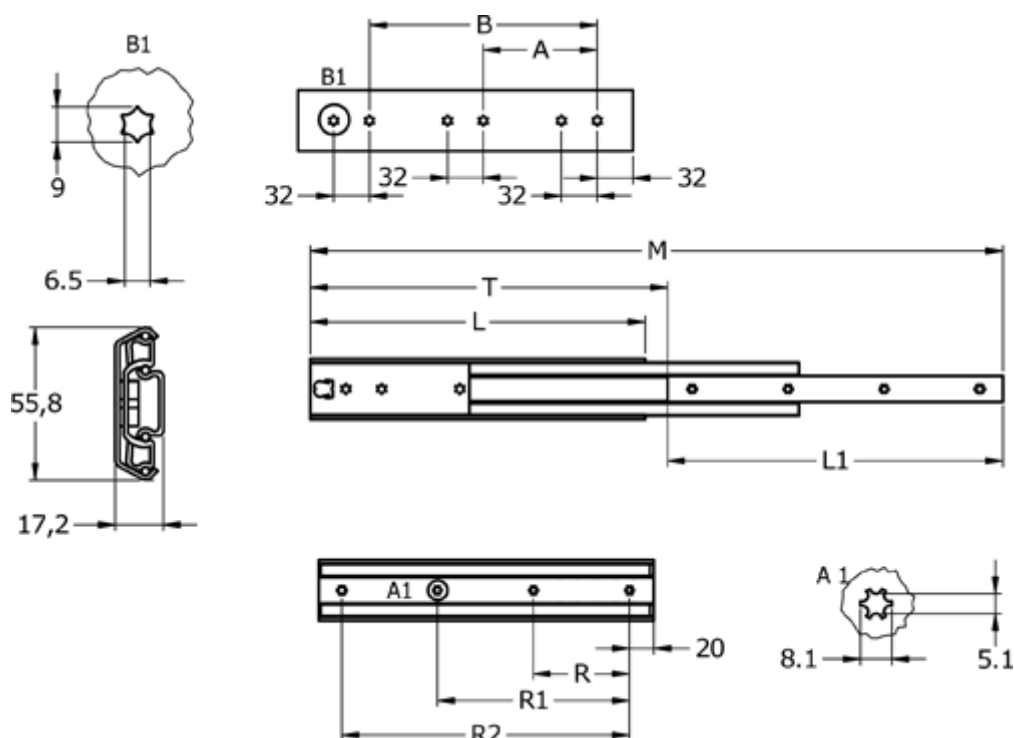

Varenummer: 11112S30

Beskrivelse: Thomas Regout skuffeskinne 11112S30 ULF HD D, 3led  
indb.mål 900 mm / bæreevne 105 kg / udtræk 950 mm

## Mål

A = 384

B = 736

Bæreevne sidemonteret = 105

L = 900

L1 = 894

M = 1850

R = 285

R1 = 569

R2 = 854

T = 956